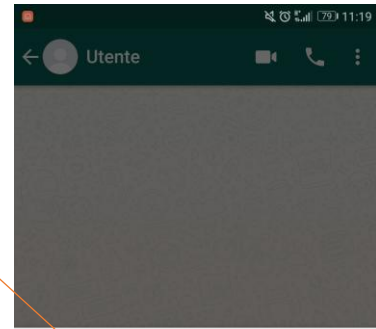

Come inviare un audio/musica?

Step 1°: premi l'icona della graffetta affianco la barra di testo

Step 2°: premi l'icona qui affianco

Step 3°: premi l'opzione
"scegli traccia musicale"

Step 4°: seleziona l'audio/canzone che
vuoi mandare