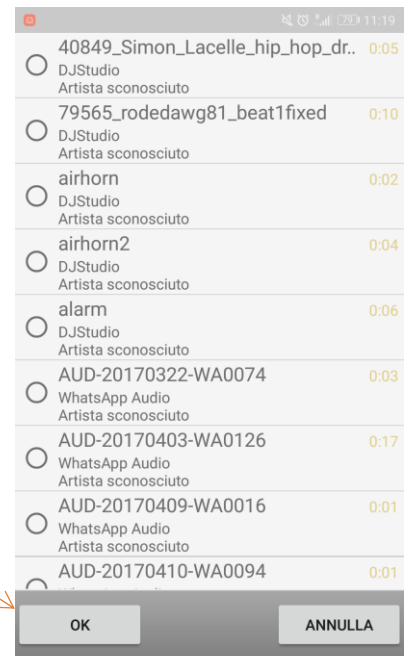

Come inviare un audio/musica?

Step 1°: premi l'icona della graffetta affianco la barra di testo

Step 2°: premi l'icona qui affianco

Step 3°: premi l'opzione
"scegli traccia musicale"

Step 4°: seleziona l'audio/canzone che
vuoi mandare

Step 5°: premi "ok"