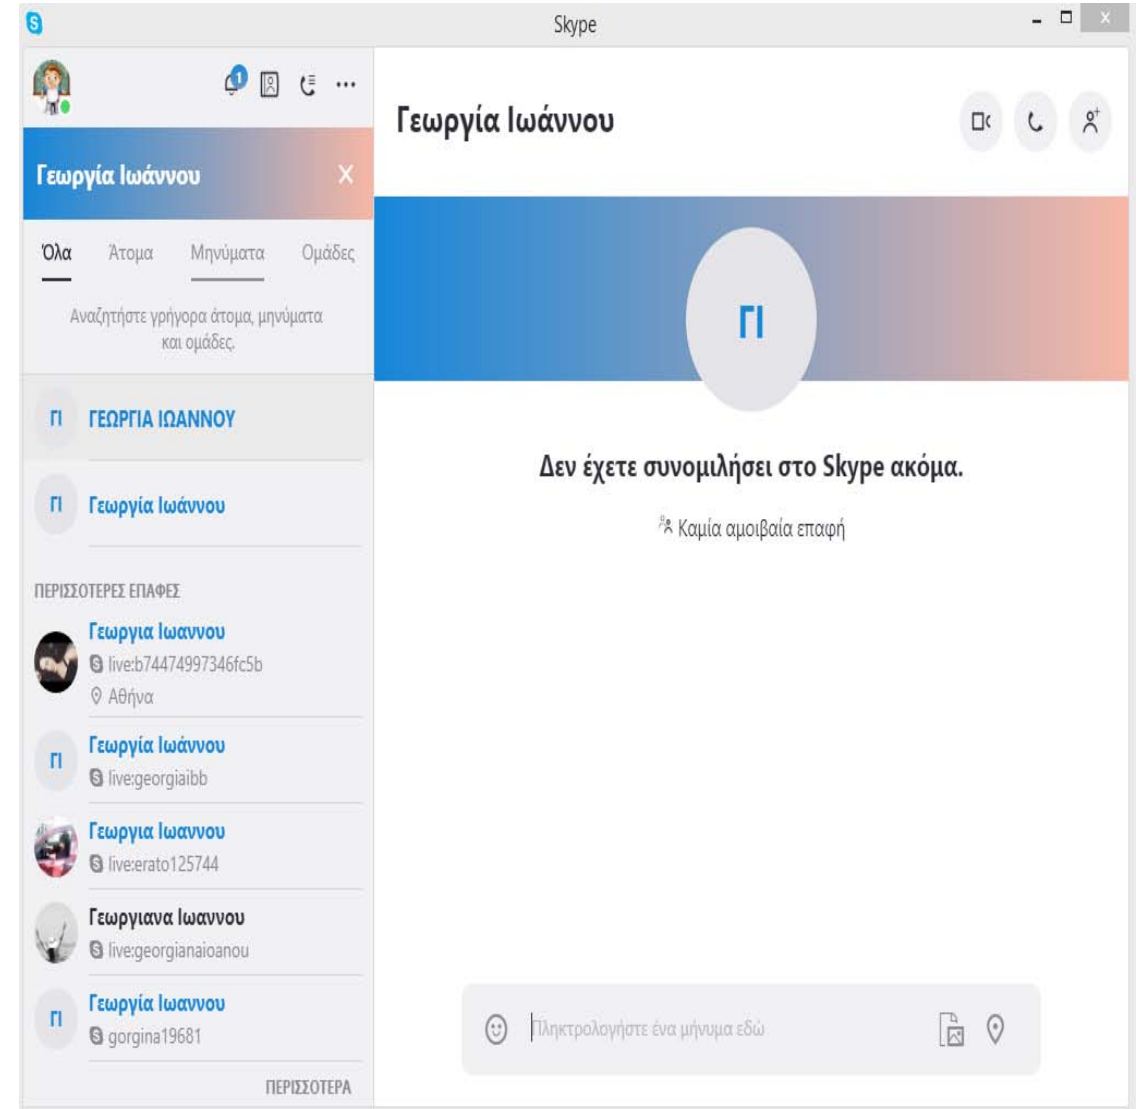

Γράφουμε το ονοματεπώνυμο, ή το όνομα του ατόμου στο Skype, ή αν ξέρουμε το email του

5

The screenshot shows the Skype search interface. The search bar contains the name 'Δημήτρης Ιωάννου'. Below the search bar, there are tabs for 'Όλα', 'Άτομα', 'Μηνύματα', and 'Ομάδες'. A list of search results is displayed under the heading 'ΠΕΡΙΣΣΟΤΕΡΕΣ ΕΠΑΦΕΣ'. Each result shows the name 'ΔΗΜΗΤΡΗΣ ΙΩΑΝΝΟΥ', a small profile picture, and the user ID and location. The results are:

- ΔΗΜΗΤΡΗΣ ΙΩΑΝΝΟΥ (ID: ioannou_dimitris, Location: ΑΘΗΝΑ, Greece)
- ΔΗΜΗΤΡΗΣ ΙΩΑΝΝΟΥ (ID: live:ioannou29)
- ΔΗΜΗΤΡΗΣ ΙΩΑΝΝΟΥ (ID: live:demetresioannou, Location: Greece)
- ΔΗΜΗΤΡΗΣ ΙΩΑΝΝΟΥ (ID: live:jimis79a)
- ΔΗΜΗΤΡΗΣ ΙΩΑΝΝΟΥ (ID: dimitris42ioannou, Location: Ραφήνα, Greece)

At the bottom of the list, there is a link that says 'ΠΕΡΙΣΣΟΤΕΡΑ'.

The screenshot shows the Skype chat window for a contact named 'Panagiota'. The window title is 'Skype'. The chat area displays the name 'Καλώς όρισες, Panagiota' and a profile picture of a cartoon boy. Below the name, there is a message: 'Πείτε στους φίλους σας τι κάνετε' with a checkmark. A large black button with white text says 'Ξεκινήστε μια συνομιλία'. Below the button, there is a message: 'Αναζητήστε έναν χρήστη για να ξεκινήσετε τη συνομιλία ή μεταβείτε στις Επαφές για να δείτε ποιος είναι διαθέσιμος.' At the bottom of the window, there is a link that says 'Δεν είστε εσείς; Έλεγχος λογαριασμού'.

Συνομιλία στο Skype

6

- Το ονοματεπώνυμο του ατόμου που αναζητάμε εμφανίζεται στην αριστερή στήλη
- Το επιλέγουμε και προκύπτει η διπλανή οθόνη

Συνομιλία στο Skype

7

Στην οθόνη αυτή μπορούμε:

- να πληκτρολογήσουμε ένα μήνυμα (1)
- ή να κάνουμε κλήση με ήχο (2)
- ή να κάνουμε βιντεοκλήση (3)