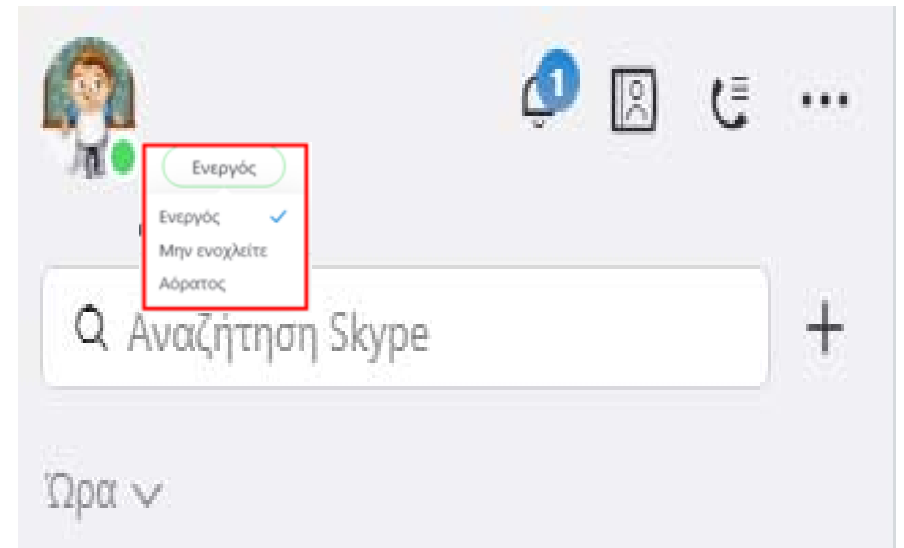

Συνομιλία στο Skype

9

Στο κάτω μέρος της οθόνης βρίσκονται με την σειρά το κουμπί για αυξομείωση της έντασης ηχείων, σίγαση μικροφώνου, τερματισμός κλήσης και απενεργοποίηση της κάμερας

Συνομιλία στο Skype

Στο επάνω αριστερό μέρος της οθόνης υπάρχει η εικόνα του προφίλ μας με μία **πράσινη** κουκίδα που δηλώνει ότι είμαστε ενεργός χρήστης του skype

10

Συνομιλία στο Skype

11

Μπορούμε να αλλάξουμε τη δική μας κατάσταση αν επιλέξουμε την εικόνα μας στο επάνω μέρος της οθόνης, δίπλα από το όνομά μας, ώστε είτε να είμαστε «αόρατοι» είτε σε κατάσταση «μην ενοχλείτε»

Συνομιλία στο Skype

12

Όταν ο χρήστης του Skype δεν είναι ενεργός και δεν απαντήσει, εμφανίζεται το μήνυμα της διπλανής εικόνας

×

Ο χρήστης Δημήτρης δεν είναι
συνδεδεμένος.

Πληκτρολογήστε ένα μήνυμα εδώ

Συνομιλία στο Skype