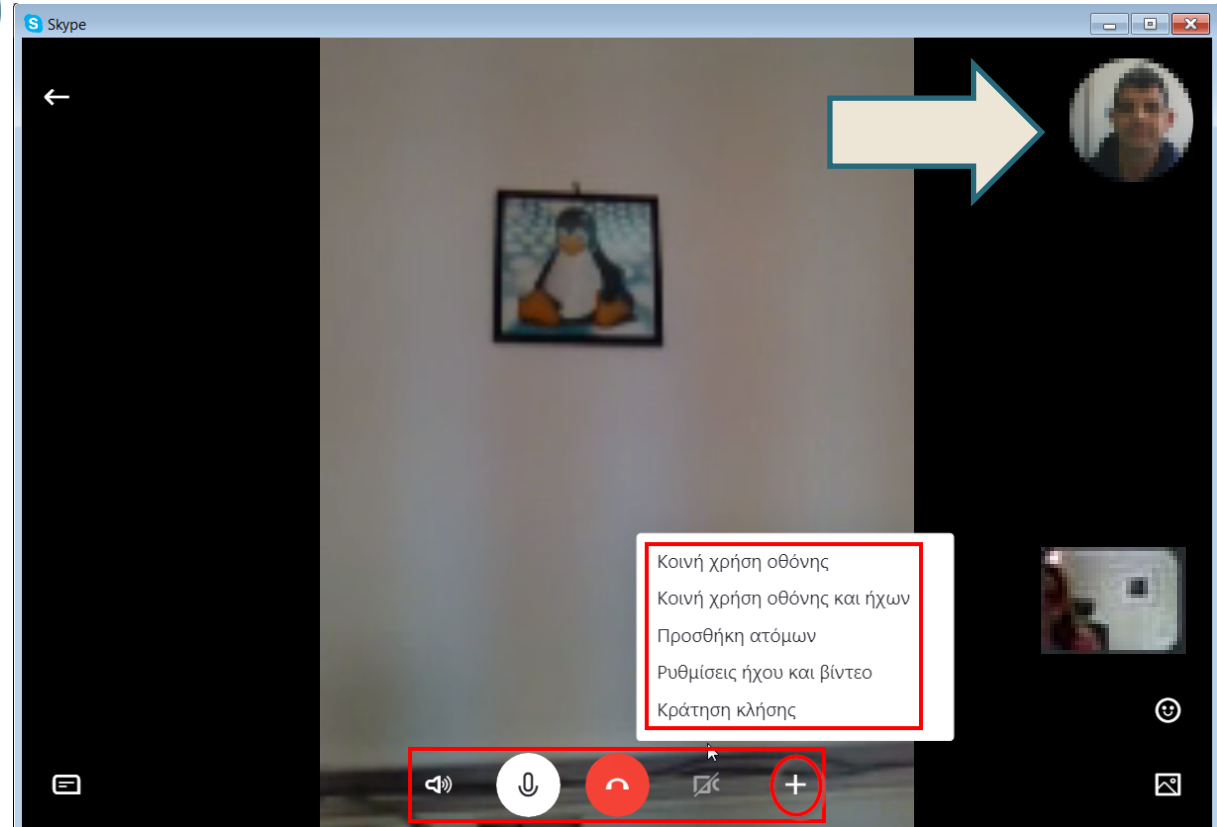

At the bottom of the list, there is a link that says 'ΠΕΡΙΣΣΟΤΕΡΑ'.

The screenshot shows the Skype chat window for a contact named 'Panagiota'. The window title is 'Skype'. The chat area displays the name 'Καλώς όρισες, Panagiota' and a profile picture of a cartoon boy. Below the name, there is a message: 'Πείτε στους φίλους σας τι κάνετε' with a checkmark. A large black button with white text says 'Ξεκινήστε μια συνομιλία'. Below the button, there is a message: 'Αναζητήστε έναν χρήστη για να ξεκινήσετε τη συνομιλία ή μεταβείτε στις Επαφές για να δείτε ποιος είναι διαθέσιμος.' At the bottom of the window, there is a link that says 'Δεν είστε εσείς; Έλεγχος λογαριασμού'.

Συνομιλία στο Skype

6

- Το ονοματεπώνυμο του ατόμου που αναζητάμε εμφανίζεται στην αριστερή στήλη
- Το επιλέγουμε και προκύπτει η διπλανή οθόνη

Συνομιλία στο Skype

7

Στην οθόνη αυτή μπορούμε:

- να πληκτρολογήσουμε ένα μήνυμα (1)
- ή να κάνουμε κλήση με ήχο (2)
- ή να κάνουμε βιντεοκλήση (3)

Συνομιλία στο Skype

8

Όταν η κλήση μας απαντηθεί, ανοίγει ένα παράθυρο
Στην κεντρική οθόνη είναι ο συνομιλητής μας και υπάρχει ένα μικρό παραθυράκι με τη δική μας εικόνα

! αν κάποιος δεν διαθέτει κάμερα, στη θέση του εμφανίζεται η εικόνα προφίλ του

Στο επάνω αριστερό μέρος της οθόνης υπάρχει η εικόνα του προφίλ μας με μία **πράσινη** κουκίδα που δηλώνει ότι είμαστε ενεργός χρήστης του skype

10

Συνομιλία στο Skype

11

Μπορούμε να αλλάξουμε τη δική μας κατάσταση αν επιλέξουμε την εικόνα μας στο επάνω μέρος της οθόνης, δίπλα από το όνομά μας, ώστε είτε να είμαστε «αόρατοι» είτε σε κατάσταση «μην ενοχλείτε»