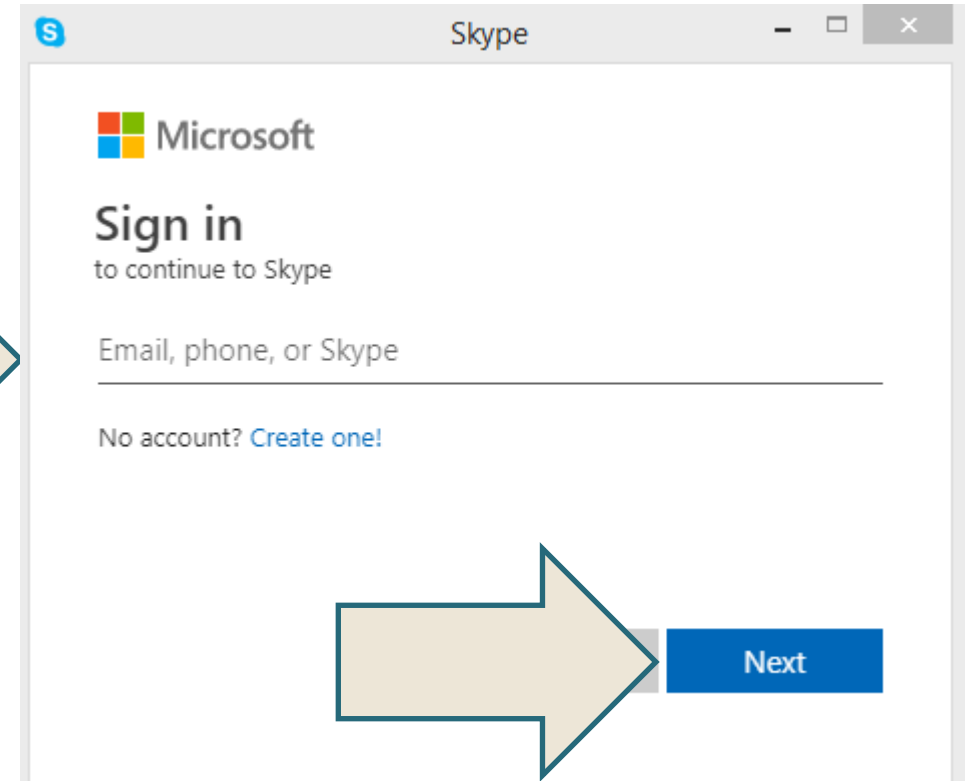

Συνομιλία στο Skype

- Στο 1^ο Μέρος του μαθήματος έχουμε δημιουργήσει τον λογαριασμό μας. Θυμόμαστε πάντα το email μας και τον κωδικό
- Επιλέγουμε Είσοδος

1

Συνομιλία στο Skype

- Γράφουμε το email μας, πατάμε συνέχεια
- Γράφουμε τον κωδικό μας και πατάμε είσοδος

2

Συνομιλία στο Skype

3

Η οθόνη μας
προτρέπει να
ξεκινήσουμε μία
νέα συνομιλία

Συνομιλία στο Skype

Πρέπει να αναζητήσουμε αρχικά την επαφή (άτομο) που θα συνομιλήσουμε

4

Συνομιλία στο Skype

Γράφουμε το ονοματεπώνυμο, ή το όνομα του ατόμου στο Skype, ή αν ξέρουμε το email του

5

The screenshot shows the Skype search interface. The search bar contains the name 'Δημήτρης Ιωάννου'. Below the search bar, there are tabs for 'Όλα', 'Άτομα', 'Μηνύματα', and 'Ομάδες'. A list of search results is displayed under the heading 'ΠΕΡΙΣΣΟΤΕΡΕΣ ΕΠΑΦΕΣ'. Each result shows the name 'ΔΗΜΗΤΡΗΣ ΙΩΑΝΝΟΥ', a small profile picture, and the user ID and location. The results are: