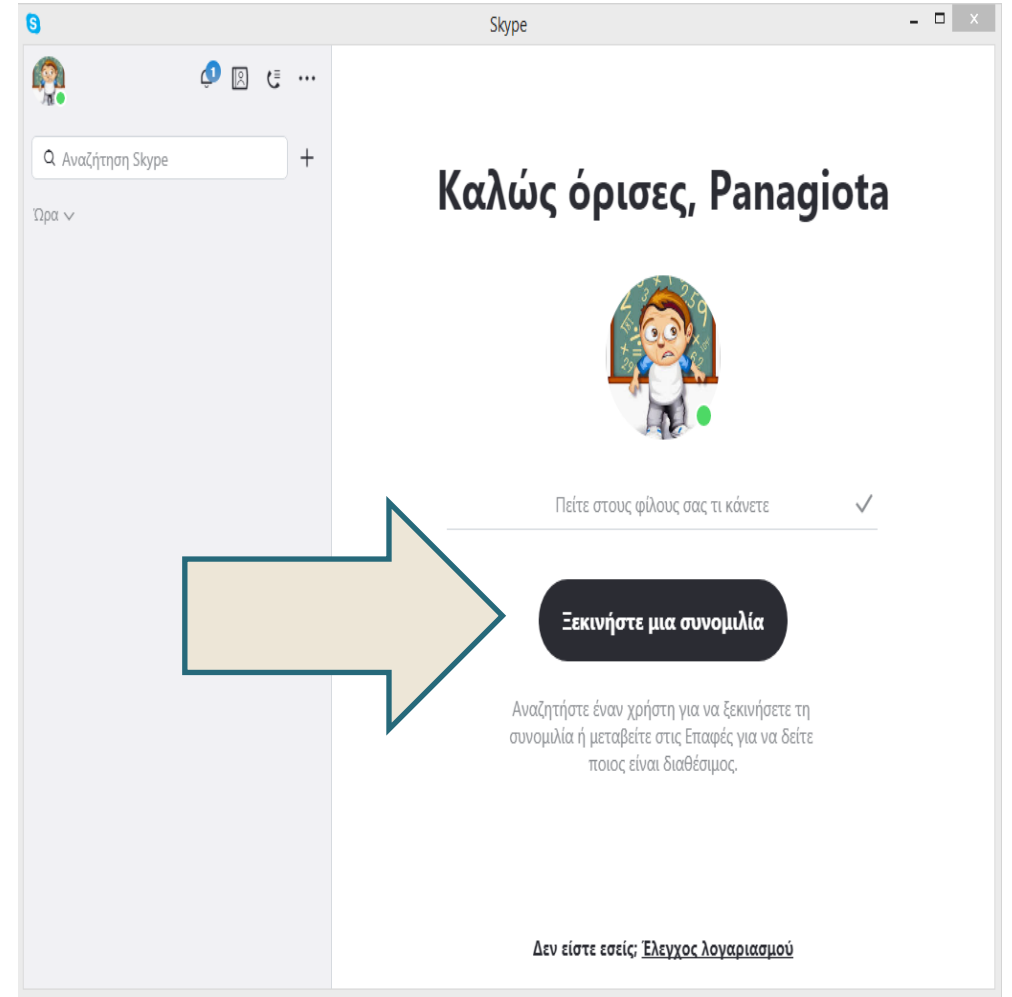

Συνομιλία στο Skype

- Στο 1^ο Μέρος του μαθήματος έχουμε δημιουργήσει τον λογαριασμό μας. Θυμόμαστε πάντα το email μας και τον κωδικό
- Επιλέγουμε Είσοδος

1

Συνομιλία στο Skype

- Γράφουμε το email μας, πατάμε συνέχεια
- Γράφουμε τον κωδικό μας και πατάμε είσοδος

2

Συνομιλία στο Skype

3

Η οθόνη μας
προτρέπει να
ξεκινήσουμε μία
νέα συνομιλία

Συνομιλία στο Skype

Πρέπει να αναζητήσουμε αρχικά την επαφή (άτομο) που θα συνομιλήσουμε

4

Συνομιλία στο Skype

Γράφουμε το ονοματεπώνυμο, ή το όνομα του ατόμου στο Skype, ή αν ξέρουμε το email του

5

The screenshot shows the Skype search interface. The search bar contains the name 'Δημήτρης Ιωάννου'. Below the search bar, there are tabs for 'Όλα', 'Άτομα', 'Μηνύματα', and 'Ομάδες'. A list of search results is displayed under the heading 'ΠΕΡΙΣΣΟΤΕΡΕΣ ΕΠΑΦΕΣ'. Each result shows the name 'ΔΗΜΗΤΡΗΣ ΙΩΑΝΝΟΥ', a small profile picture, and the user ID and location. The results are:

At the bottom of the list, there is a link that says 'ΠΕΡΙΣΣΟΤΕΡΑ'.

The screenshot shows the Skype chat window for a contact named 'Panagiota'. The window title is 'Skype'. The chat area displays the name 'Καλώς όρισες, Panagiota' and a profile picture of a cartoon boy. Below the name, there is a message: 'Πείτε στους φίλους σας τι κάνετε' with a checkmark. A large black button with white text says 'Ξεκινήστε μια συνομιλία'. Below the button, there is a message: 'Αναζητήστε έναν χρήστη για να ξεκινήσετε τη συνομιλία ή μεταβείτε στις Επαφές για να δείτε ποιος είναι διαθέσιμος.' At the bottom of the window, there is a link that says 'Δεν είστε εσείς; Έλεγχος λογαριασμού'.