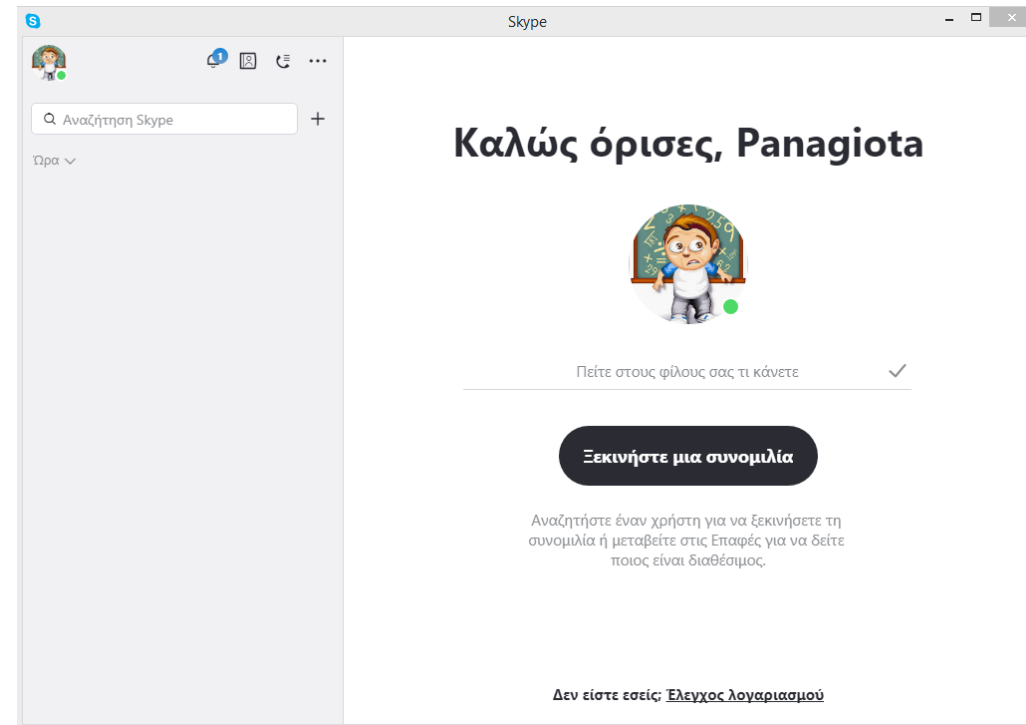

Συνομιλία στο Skype

- Στο 1^ο Μέρος του μαθήματος έχουμε δημιουργήσει τον λογαριασμό μας. Θυμόμαστε πάντα το email μας και τον κωδικό
- Επιλέγουμε Είσοδος

1

Συνομιλία στο Skype

- Γράφουμε το email μας, πατάμε συνέχεια
- Γράφουμε τον κωδικό μας και πατάμε είσοδος

2

Συνομιλία στο Skype

3

Η οθόνη μας
προτρέπει να
ξεκινήσουμε μία
νέα συνομιλία

Συνομιλία στο Skype

Πρέπει να αναζητήσουμε αρχικά την επαφή (άτομο) που θα συνομιλήσουμε

4

Συνομιλία στο Skype

Γράφουμε το ονοματεπώνυμο, ή το όνομα του ατόμου στο Skype, ή αν ξέρουμε το email του

5

The screenshot shows the Skype search interface. The search bar contains the name 'Δημήτρης Ιωάννου'. Below the search bar, there are tabs for 'Όλα', 'Άτομα', 'Μηνύματα', and 'Ομάδες'. A list of search results is displayed under the heading 'ΠΕΡΙΣΣΟΤΕΡΕΣ ΕΠΑΦΕΣ'. Each result shows the name 'ΔΗΜΗΤΡΗΣ ΙΩΑΝΝΟΥ', a small profile picture, and the user ID and location. The results are:

At the bottom of the list, there is a link that says 'ΠΕΡΙΣΣΟΤΕΡΑ'.

The screenshot shows the Skype chat window for a contact named 'Panagiota'. The window title is 'Skype'. The chat area displays the name 'Καλώς όρισες, Panagiota' and a profile picture of a cartoon boy. Below the name, there is a message: 'Πείτε στους φίλους σας τι κάνετε' with a checkmark. A large black button with white text says 'Ξεκινήστε μια συνομιλία'. Below the button, there is a message: 'Αναζητήστε έναν χρήστη για να ξεκινήσετε τη συνομιλία ή μεταβείτε στις Επαφές για να δείτε ποιος είναι διαθέσιμος.' At the bottom of the window, there is a link that says 'Δεν είστε εσείς; Έλεγχος λογαριασμού'.