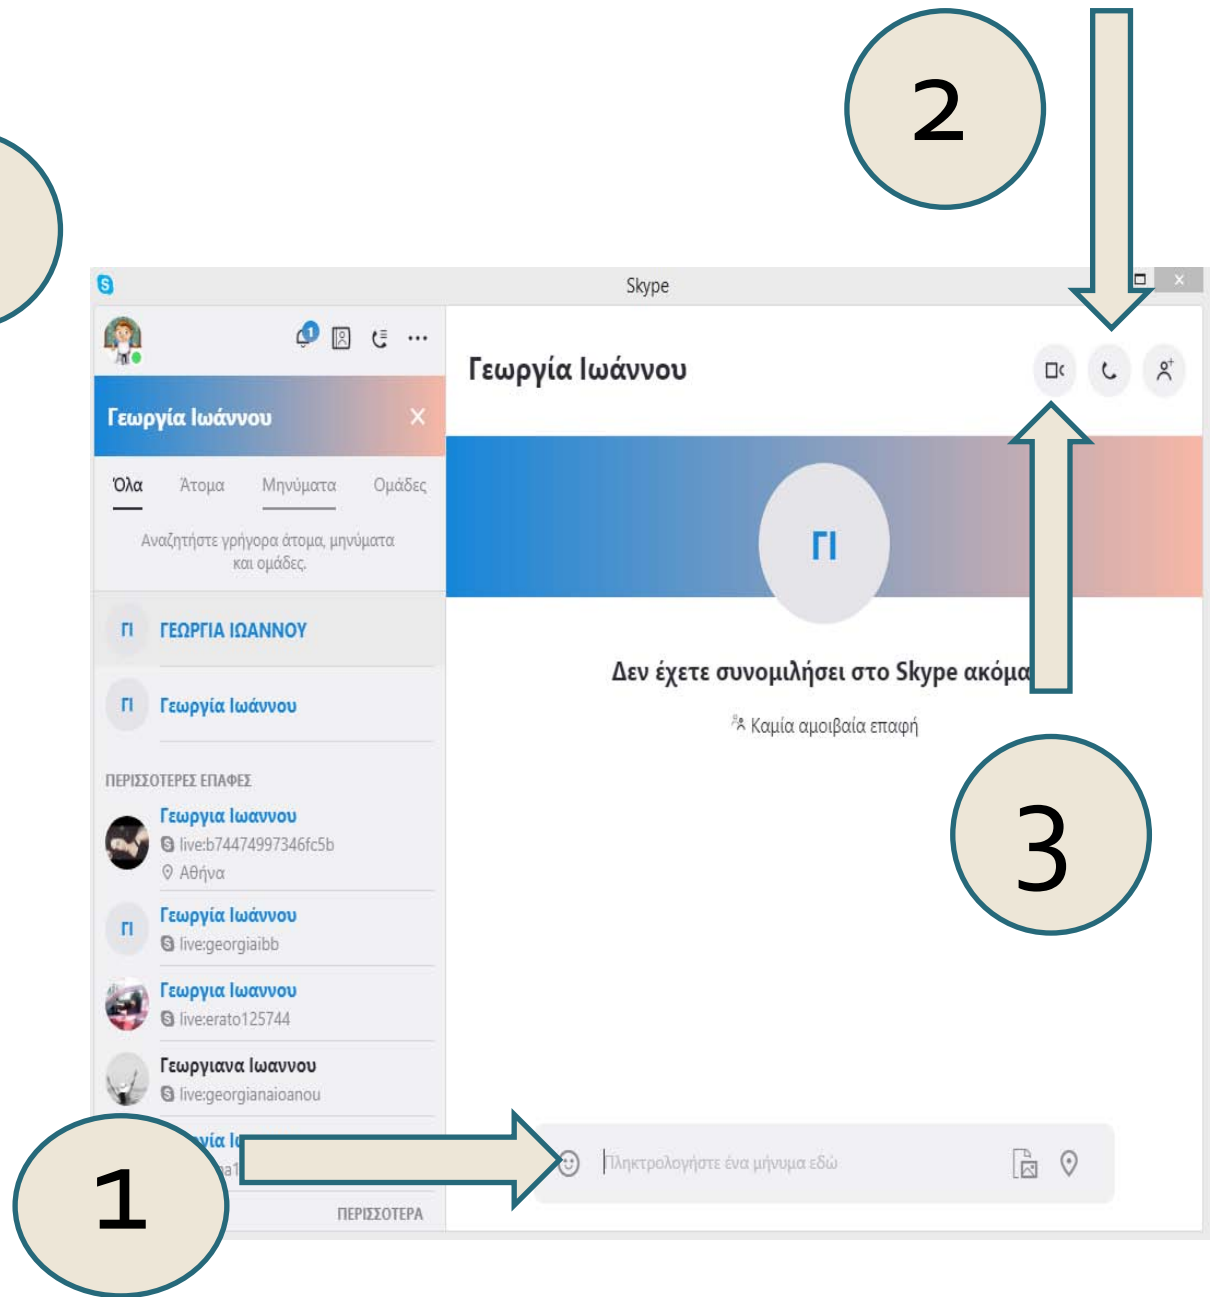

At the bottom of the list, there is a link that says 'ΠΕΡΙΣΣΟΤΕΡΑ'.

The screenshot shows the Skype chat window for a contact named 'Panagiota'. The window title is 'Skype'. The chat area displays the name 'Καλώς όρισες, Panagiota' and a profile picture of a cartoon boy. Below the name, there is a message: 'Πείτε στους φίλους σας τι κάνετε' with a checkmark. A large black button with white text says 'Ξεκινήστε μια συνομιλία'. Below the button, there is a message: 'Αναζητήστε έναν χρήστη για να ξεκινήσετε τη συνομιλία ή μεταβείτε στις Επαφές για να δείτε ποιος είναι διαθέσιμος.' At the bottom of the window, there is a link that says 'Δεν είστε εσείς; Έλεγχος λογαριασμού'.

Συνομιλία στο Skype

6

- Το ονοματεπώνυμο του ατόμου που αναζητάμε εμφανίζεται στην αριστερή στήλη
- Το επιλέγουμε και προκύπτει η διπλανή οθόνη

Συνομιλία στο Skype

7

Στην οθόνη αυτή μπορούμε:

- να πληκτρολογήσουμε ένα μήνυμα (1)
- ή να κάνουμε κλήση με ήχο (2)
- ή να κάνουμε βιντεοκλήση (3)

Συνομιλία στο Skype

8

Όταν η κλήση μας απαντηθεί, ανοίγει ένα παράθυρο
Στην κεντρική οθόνη είναι ο συνομιλητής μας και υπάρχει ένα μικρό παραθυράκι με τη δική μας εικόνα

! αν κάποιος δεν διαθέτει κάμερα, στη θέση του εμφανίζεται η εικόνα προφίλ του