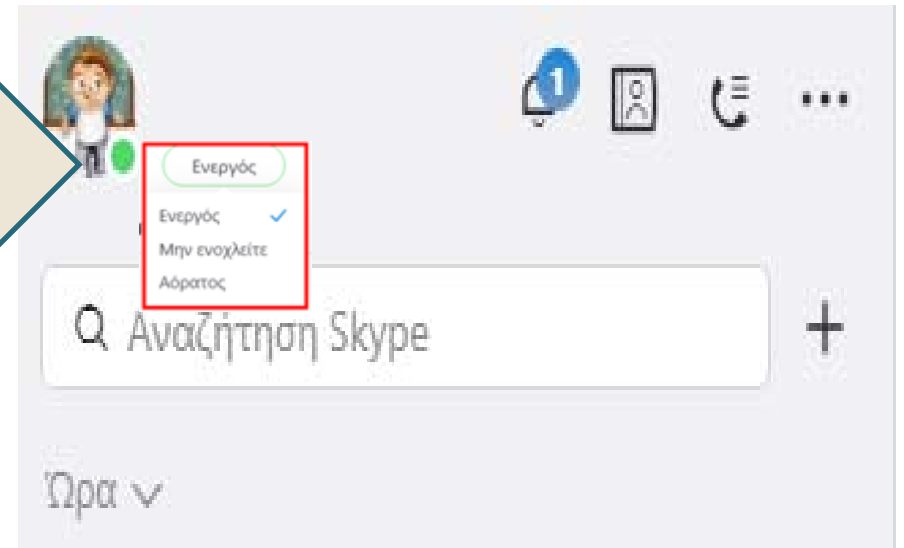

At the bottom of the list, there is a link that says 'ΠΕΡΙΣΣΟΤΕΡΑ'.

The screenshot shows the Skype chat window for a contact named 'Panagiota'. The window title is 'Skype'. The chat area displays the name 'Καλώς όρισες, Panagiota' and a profile picture of a cartoon boy. Below the name, there is a message: 'Πείτε στους φίλους σας τι κάνετε' with a checkmark. A large black button with white text says 'Ξεκινήστε μια συνομιλία'. Below the button, there is a message: 'Αναζητήστε έναν χρήστη για να ξεκινήσετε τη συνομιλία ή μεταβείτε στις Επαφές για να δείτε ποιος είναι διαθέσιμος.' At the bottom of the window, there is a link that says 'Δεν είστε εσείς; Έλεγχος λογαριασμού'.

Συνομιλία στο Skype

9

Στο κάτω μέρος της οθόνης βρίσκονται με την σειρά το κουμπί για αυξομείωση της έντασης ηχείων, σίγαση μικροφώνου, τερματισμός κλήσης και απενεργοποίηση της κάμερας

Συνομιλία στο Skype

Στο επάνω αριστερό μέρος της οθόνης υπάρχει η εικόνα του προφίλ μας με μία **πράσινη** κουκίδα που δηλώνει ότι είμαστε ενεργός χρήστης του skype

10

Συνομιλία στο Skype

11

Μπορούμε να αλλάξουμε τη δική μας κατάσταση αν επιλέξουμε την εικόνα μας στο επάνω μέρος της οθόνης, δίπλα από το όνομά μας, ώστε είτε να είμαστε «αόρατοι» είτε σε κατάσταση «μην ενοχλείτε»

Συνομιλία στο Skype

12

Όταν ο χρήστης του Skype δεν είναι ενεργός και δεν απαντήσει, εμφανίζεται το μήνυμα της διπλανής εικόνας

×

Ο χρήστης Δημήτρης δεν είναι
συνδεδεμένος.

Πληκτρολογήστε ένα μήνυμα εδώ

Συνομιλία στο Skype